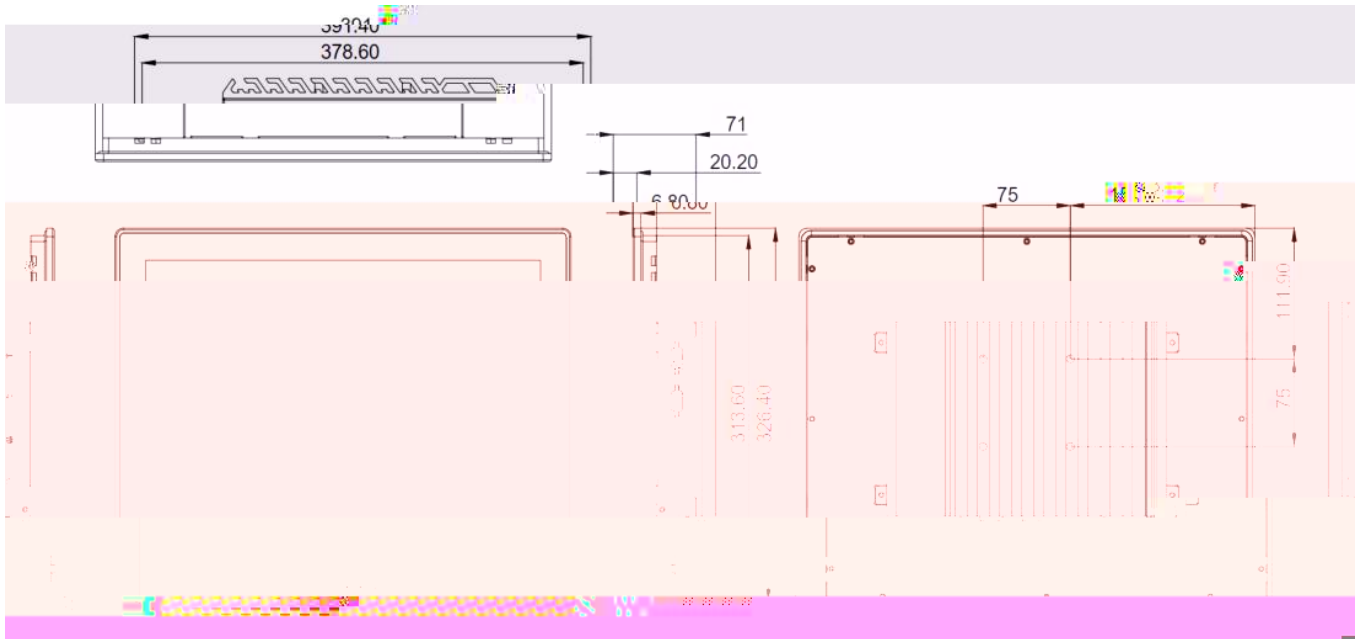

IVS-170

CUT OUT Dimensions: $379.5^{+1.5}_{-0}$ X $314.5^{+1.5}_{-0}$ mm

IVS-170

Intel® Elkhart Lake / Alder Lake/ Raptor Lake -U/H/Z390

CUT OUT Dimensions : $.379.5_{-0}^{+1.5}$ X $.314.5_{-0}^{+1.5}$ mm..

CUT OUT Dimensions : $.379.5_{-0}^{+1.5}$ X $.314.5_{-0}^{+1.5}$ mm..

CPU					Intel Alder Lake-U 3-1215 /15-1235 /17-1255 .15				390
	2.0	.10	6412 4		Intel Alder Lake-H 5-12450 / 7-12650 .25			6/8/9	7/5/3
					Intel Raptor Lake-U 3-1315 /15-1335 /17-1355 .15			1151	.65
					Intel Raptor Lake-H 5-13420 / 7-13620 .25				
	1	-	4-3200,	1	-	5-5200	1	-	4-3200,
		16			32				16
I/O	1	.2	2242/2280	1	.2	2242/2280			
	1	7+15	3.0	1	7+15	3.0			
	1	210	,1	226-	3	226-	1	210	4
	2		232/422/485	2	232				
	4	3.0							
	1								
	1								
	1	1.4		1	1.4	1	1.2		
	1	.2	2230	6	1	.2	3052/3042		
		4 /5							
LCD		5:4							
		1280	1024						
		250	/	2					
		1000:1							
		30000							
		85 ()	, 85 ()	, 80 ()	, 80 ()				
	10								
	81%	(80%)						
	5000		1000						
	12-36	,	/	/	/				
	391.4	326.4	71	(79)			
		7		10,	11,				
OP	0	50,	(32 122 ,)						
	95%	40,	(-)						
NOP	-20	60,	(-4 140 ,)						
OP	15	11							
OP	5	500	1						
EMC									
IP		65							

DDR4	-	16				
DDR5	-	32				
SSD	.2	128	,256	,512	,1	,2
HDD	2.5	128	,256	,512	,1	,2
4G/5GModule	4	/5				