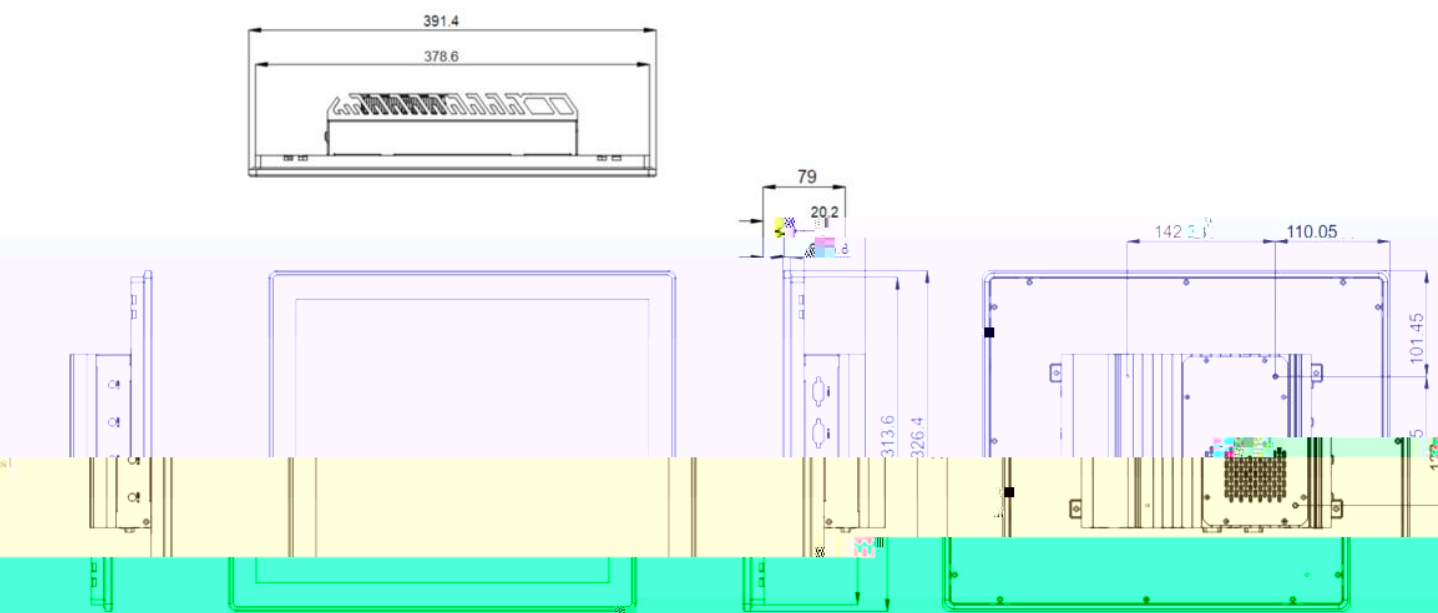

IVS-170

CUT OUT Dimensions: $379.5^{+1.5}_{-0}$ X $314.5^{+1.5}_{-0}$ mm

IVS-170

Intel® Elkhart Lake / Alder Lake/ Raptor Lake -U/H/Z390

CUT OUT Dimensions : $.379.5_{-0}^{+1.5}$ X $.314.5_{-0}^{+1.5}$ mm..

CUT OUT Dimensions : $.379.5_{-0}^{+1.5}$ X $.314.5_{-0}^{+1.5}$ mm..

CPU					Intel Alder Lake-U 3-1215 /15-1235 /17-1255 .15				390
	2.0	.10	6412 4		Intel Alder Lake-H 5-12450 / 7-12650 .25			6/8/9	7/5/3
					Intel Raptor Lake-U 3-1315 /15-1335 /17-1355 .15			1151	.65
					Intel Raptor Lake-H 5-13420 / 7-13620 .25				
	1	-	4-3200,	1	-	5-5200	1	-	4-3200,
		16			32				16
I/O	1	.2	2242/2280	1	.2	2242/2280			
	1	7+15	3.0	1	7+15	3.0			
	1	210	,1	226-	3	226-	1	210	4
	2		232/422/485	2	232				
	4	3.0							
	1								
	1								
	1	1.4		1	1.4	1	1.2		
	1	.2	2230	6	1	.2	3052/3042		
		4 /5							
LCD		5:4							
		1280	1024						
		250	/	2					
		1000:1							
		30000							
		85 ()	, 85 ()	, 80 ()	, 80 ()				
	10								
	81%	(80%)						
	5000		1000						
	12-36	,	/	/	/				
	391.4	326.4	71	(79)			
		7		10,	11,				
OP	0	50,	(32 122 ,)						
	95%	40,	(-)						
NOP	-20	60,	(-4 140 ,)						
OP	15	11							
OP	5	500	1						
EMC									
IP		65							