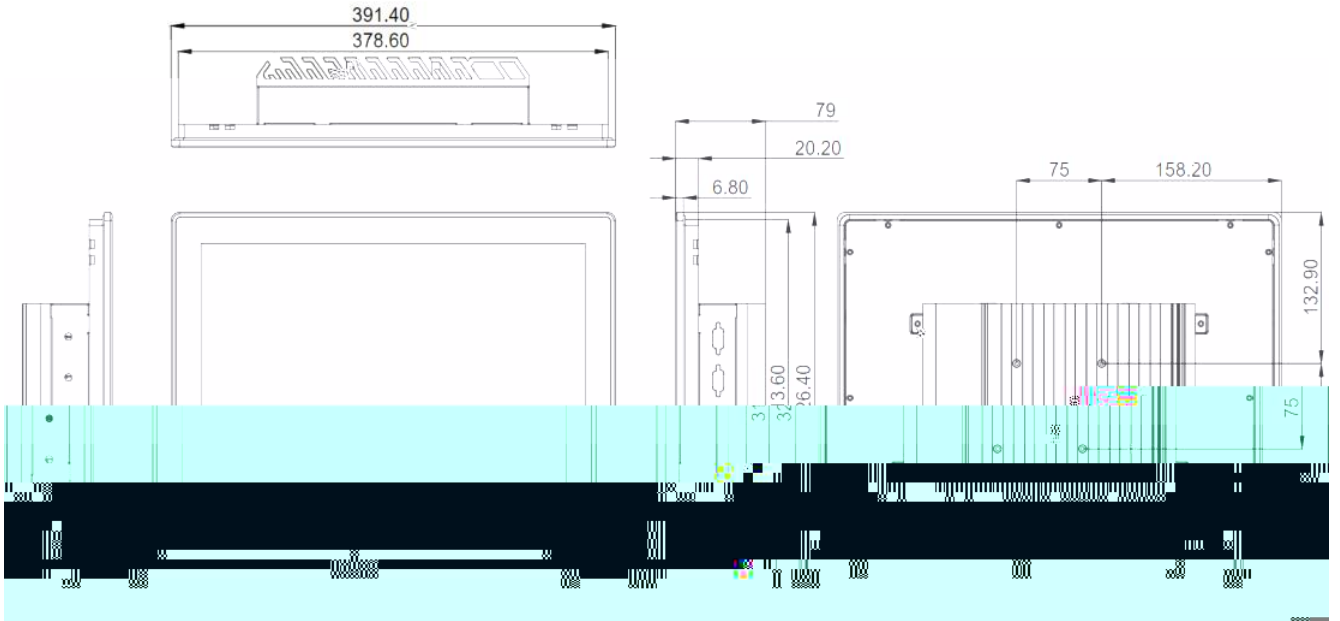

IVS-170

CUT OUT Dimensions: $379.5^{+1.5}_{-0}$ X $314.5^{+1.5}_{-0}$ mm

IVS-170

Intel® Elkhart Lake / Alder Lake/ Raptor Lake -U/H/Z390

CUT OUT Dimensions : $.379.5_{-0}^{+1.5}$ X $.314.5_{-0}^{+1.5}$ mm..

CUT OUT Dimensions : $.379.5_{-0}^{+1.5}$ X $.314.5_{-0}^{+1.5}$ mm..

CPU					Intel Alder Lake-U 3-1215 /15-1235 /17-1255 .15				390
	2.0	.10	6412 4		Intel Alder Lake-H 5-12450 / 7-12650 .25			6/8/9	7/5/3
					Intel Raptor Lake-U 3-1315 /15-1335 /17-1355 .15			1151	.65
					Intel Raptor Lake-H 5-13420 / 7-13620 .25				
	1	-	4-3200,	1	-	5-5200	1	-	4-3200,
		16			32				16
I/O	1	.2	2242/2280	1	.2	2242/2280			
	1	7+15	3.0	1	7+15	3.0			
	1	210	,1	226-	3	226-	1	210	4
	2		232/422/485	2	232				
	4	3.0							
	1								
	1								
	1	1.4		1	1.4	1	1.2		
	1	.2	2230	6	1	.2	3052/3042		
		4 /5							
LCD		5:4							
		1280	1024						
		250	/	2					
		1000:1							
		30000							
		85 ()	, 85 ()	, 80 ()	, 80 ()				
	10								
	81%	(80%)						
	5000		1000						
	12-36	,	/	/	/				
	391.4	326.4	71	(79)			
		7		10,	11,				
OP	0	50,	(32 122 ,)						
	95%	40,	(-)						
NOP	-20	60,	(-4 140 ,)						
OP	15	11							
OP	5	500	1						
EMC									
IP		65							

DDR4	-	16				
DDR5	-	32				
SSD	.2	128	,256	,512	,1	,2
HDD	2.5	128	,256	,512	,1	,2
4G/5GModule	4	/5				