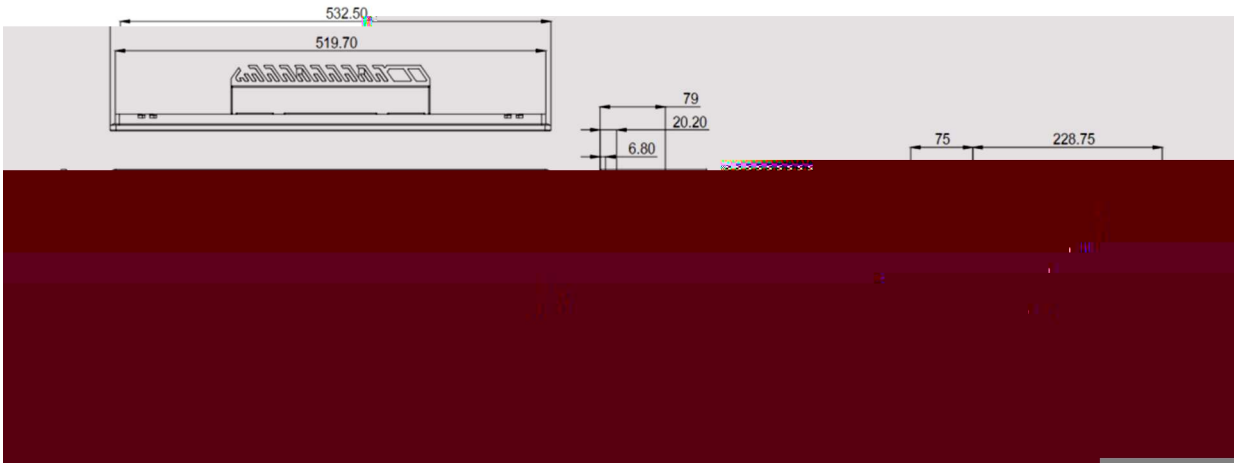

IVS-215

-
-
-
-
-
-
-

IVS-215

CUT OUT Dimensions : $520.5^{+1.5}$ X $210^{+1.5}$

IVS-215

CUT OUT Dimensions : 520.5^{+1.5} X 304.0^{+1.5}

CUT OUT Dimensions : 520.5^{+1.5} X 304.0^{+1.5}