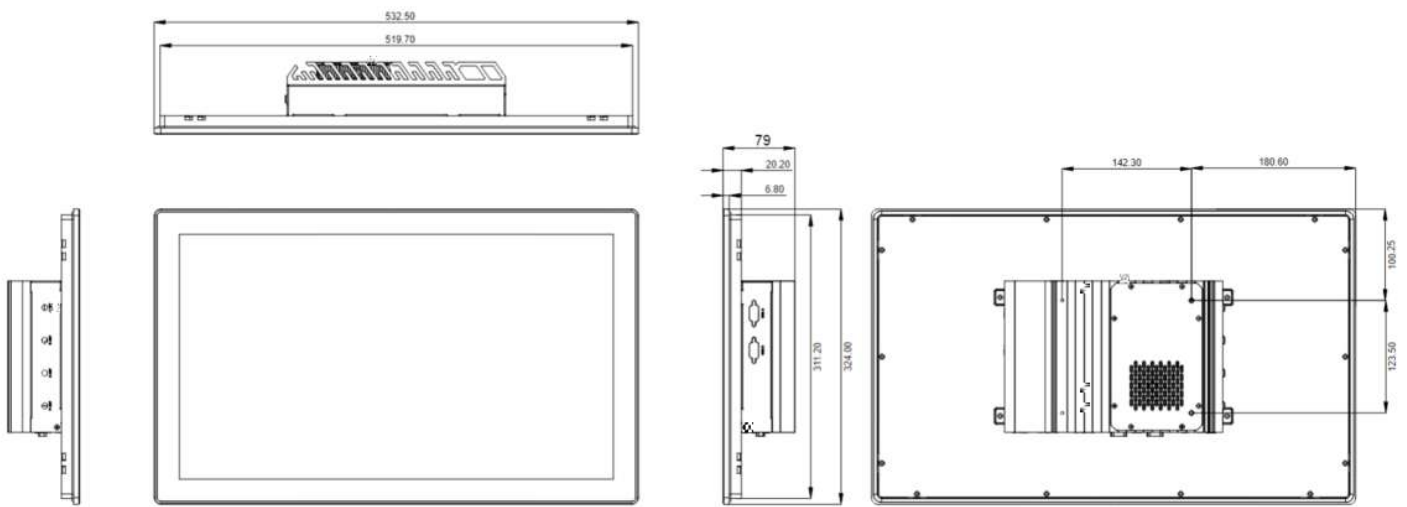

IVS-215

-
-
-
-
-
-
-

IVS-215

CUT OUT Dimensions : $520.5^{+1.5}$ X $210^{+1.5}$

IVS-215

CUT OUT Dimensions : 520.5^{+1.5} X 304.0^{+1.5}

CUT OUT Dimensions : 520.5^{+1.5} X 304.0^{+1.5}